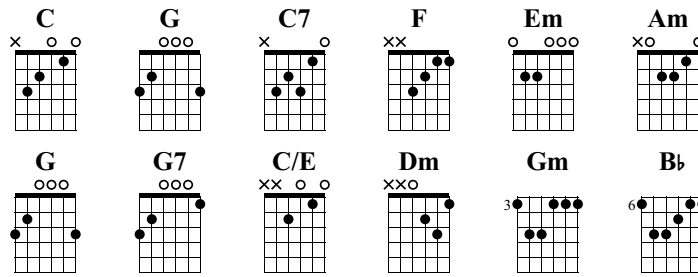

terang bulan | met tablatuur

frank goverts & shanelle de lannoy

♩ = 90

melody

1 2 3 4

git. 1

C C7 F

let ring ----- 1

TAB

git. 2

TAB

melody

6 7 8 9

Vocals

git. 1

F Em Am G G7 F C/E Dm C

let ring --- 4

TAB

git. 2

TAB

10 melody
 11
 12
 13
 C G7
 git. 1
let ring
 T 5
 A 5
 B 5
 git. 2
 C G
let ring
 T 8
 A 9
 B 7 8 7 8 7 8 7 8 7 8 7 8 7 8 7 8 7 8 7 8

14 melody
 15
 16
 17
 C
 git. 1
let ring
 T 3 3 3 3 3 3 5 3 3 3 3 3 3 3 3 3 3 3 3 3
 A 4 4 4 4 4 4 4 5 4 4 4 4 4 4 4 4 4 4 4 4
 B 5
 git. 2
let ring
 T 7 7 7 7 7 7 8 7 7 7 7 7 7 7 7 7 7 7 7 7
 A 7 7 7 7 7 7 7 8 7 7 7 7 7 7 7 7 7 7 7 7
 B 8

TAB

melody

54 55 56 57

C **G7** **F** **F** **C/E** **Dm** **C**

git. 1

TAB

git. 2

TAB